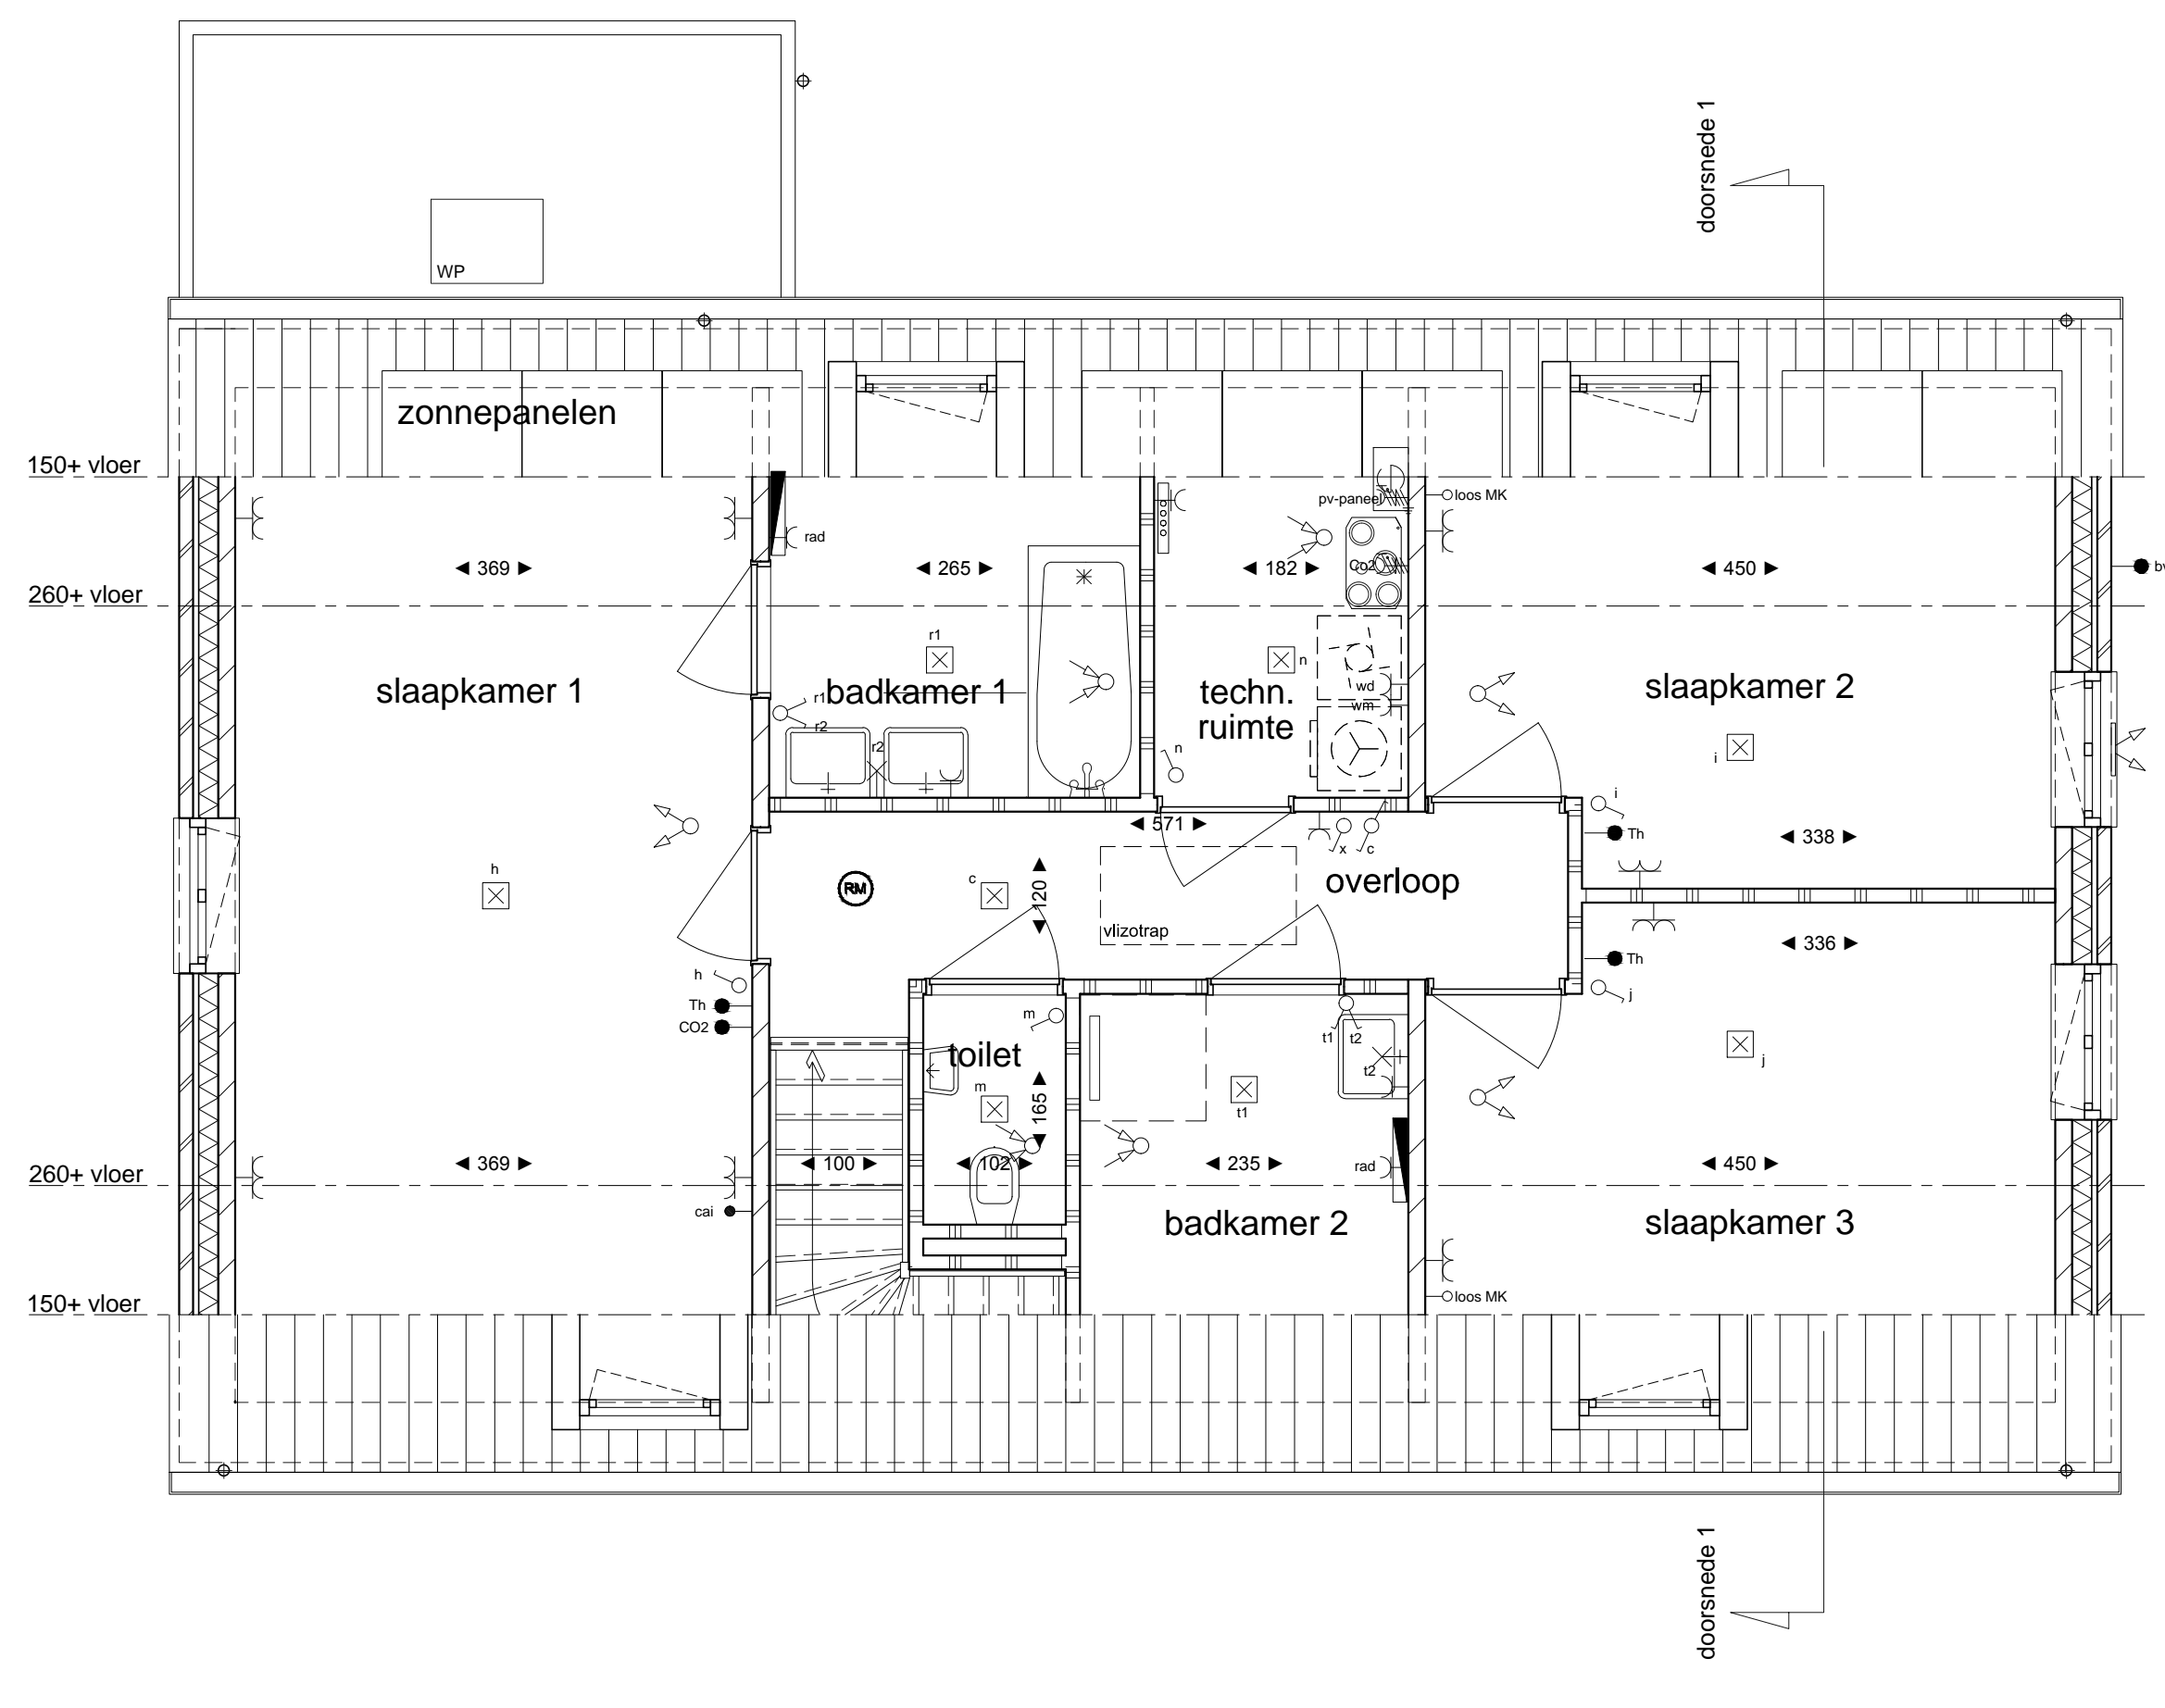

Verdieping, kavel 6

1. **Arceringen**
2. gevelstenen
   - kalkezandsteen
   - scheidingswand

1. **Elektrische Installaties**
2. wisselschakelaar
   - enkelepolaire Schakelaar
   - serie Schakelaar
   - enkele wandcontactdoos
   - dubbele wandcontactdoos (tuodoos)
   - inbouwdoos met schakelaar voor pv panelen gesard
   - inbouwdoos mechanische ventilatie (WTW)
   - thermostaat
   - CO2 sensor mechanische ventilatie (WTW)
   - buitervoeler
   - centrale antenne installatie
   - sanisluiting
   - loze leiding l.b.v. telefoon / centrale antenne / data
   - bedrukker
   - zoemer
   - wand lichtpunt
   - plafond lichtpunt
   - rookmelder
   - deur: actief (loopdeur)
   - deur Passief

1. **Installaties**
2. boiler / buffervat
   - expansievat
   - warmtepomp unit
   - mechanische ventilatie toe-afvoer unit (w/w)
   - opstelplaats wasmachine en wasdroger
   - omvormer pv
   - elektrisch verwarmingselement
   - verdelers cv + enkele wandcontactdoos
   - plafondafzuigpunt mechanische ventilatie
   - plafondtoevoerpunt mechanische ventilatie
   - wandafzuigpunt mechanische ventilatie
   - wandtoevoerpunt mechanische ventilatie