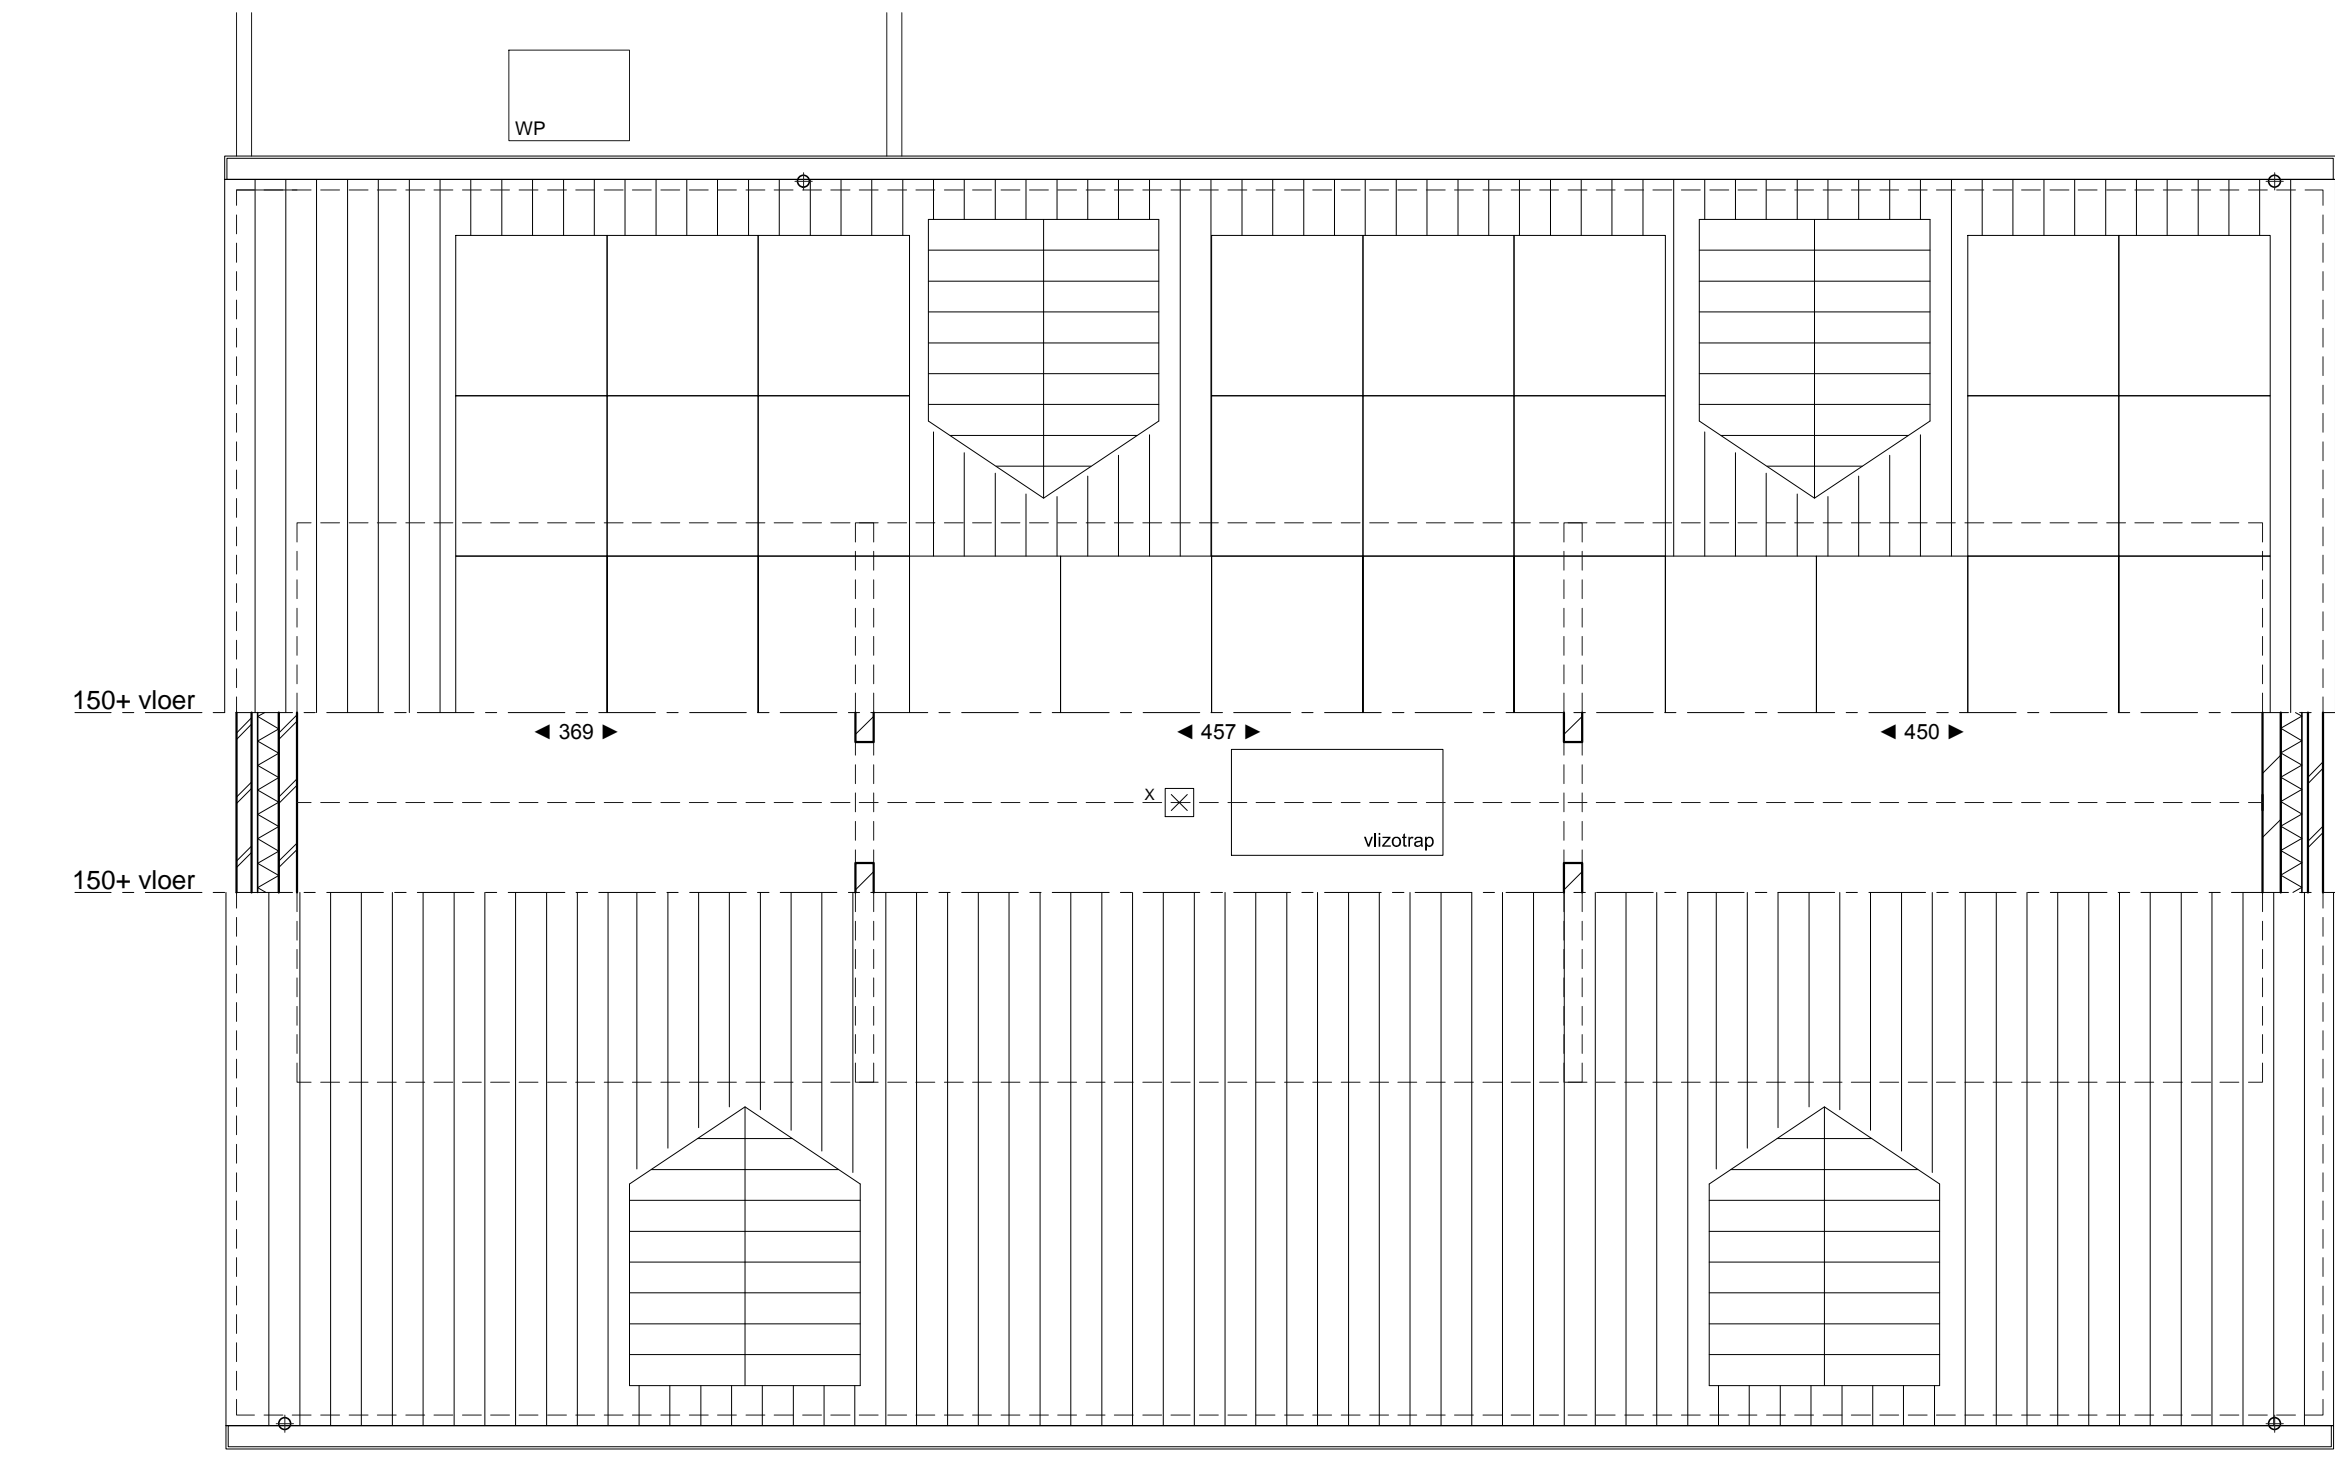

1. **Arceringen**
2. gevelstenen
   - kalkezandsteen
   - scheidingswand

1. **Elektrische Installaties**
2. wisselschakelaar
   - enkelepolaire Schakelaar
   - serie Schakelaar
   - enkele wandcontactdoos
   - dubbele wandcontactdoos (tuodoos)
   - inbouwdoos met schakelaar voor pv panelen gesard
   - inbouwdoos mechanische ventilatie (WTW)
   - thermostaat
   - CO2 sensor mechanische ventilatie (WTW)
   - buitervoeler
   - centrale antenne installatie
   - sanisluiting
   - loze leiding l.b.v. telefoon / centrale antenne / data
   - bedrukker
   - zoemer
   - wand lichtpunt
   - plafond lichtpunt
   - rookmelder
   - deur: actief (loopdeur)
   - deur Passief

1. **Installaties**
2. boiler / buffervat
   - expansievat
   - warmtepomp unit
   - mechanische ventilatie toe-afvoer unit (w/w)
   - opstelplaats wasmachine en wasdroger
   - omvormer pv
   - elektrisch verwarmingselement
   - verdelers cv + enkele wandcontactdoos
   - plafondafzuigpunt mechanische ventilatie
   - plafondtoevoerpunt mechanische ventilatie
   - wandafzuigpunt mechanische ventilatie
   - wandtoevoerpunt mechanische ventilatie

Begane-grond, kavel 6