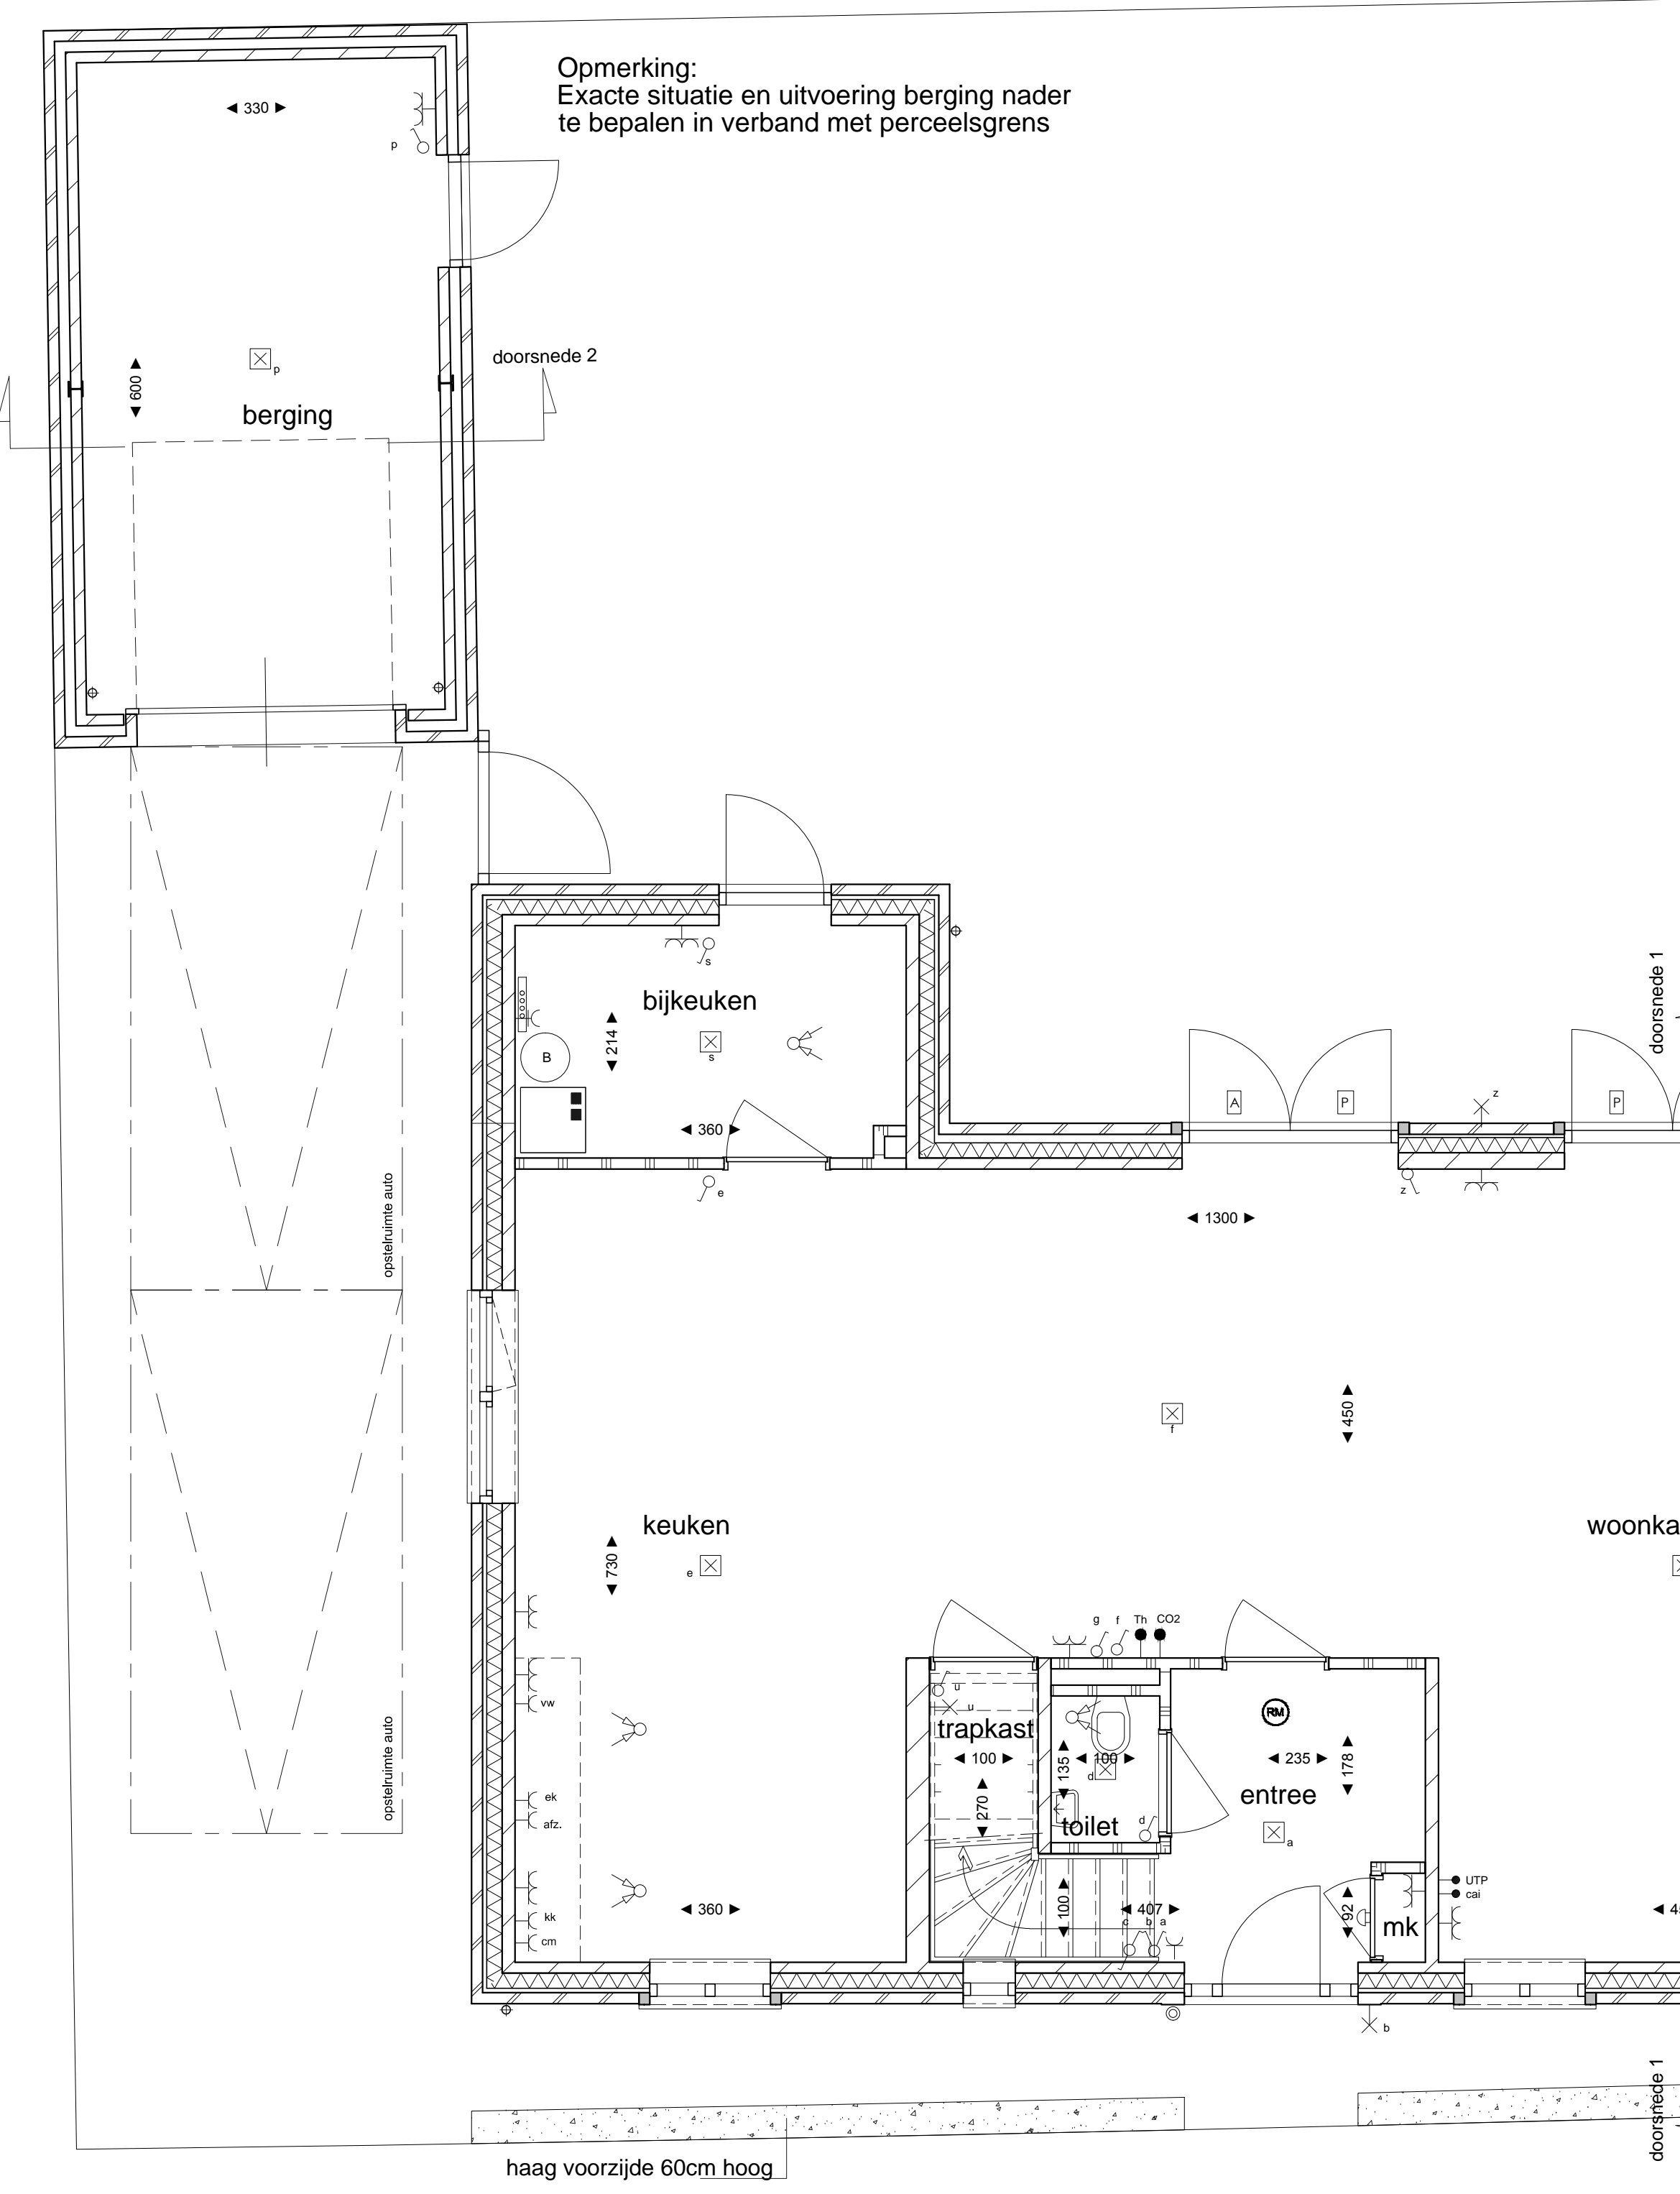

1. **Arceringen**
2. gevelstenen
   - kalkezandsteen
   - scheidingswand

1. **Elektrische Installaties**
2. wisselschakelaar
   - enkelepolaire Schakelaar
   - serie Schakelaar
   - enkele wandcontactdoos
   - dubbele wandcontactdoos (tuodoos)
   - inbouwdoos met schakelaar voor pv panelen gesard
   - inbouwdoos mechanische ventilatie (WTW)
   - thermostaat
   - CO2 sensor mechanische ventilatie (WTW)
   - buitervoeler
   - centrale antenne installatie
   - sanisluiting
   - loze leiding l.b.v. telefoon / centrale antenne / data
   - bedrukker
   - zoemer
   - wand lichtpunt
   - plafond lichtpunt
   - rookmelder
   - deur: actief (loopdeur)
   - deur Passief

1. **Installaties**
2. boiler / buffervat
   - expansievat
   - warmtepomp unit
   - mechanische ventilatie toe-afvoer unit (w/w)
   - opstelplaats wasmachine en wasdroger
   - omvormer pv
   - elektrisch verwarmingselement
   - verdelers cv + enkele wandcontactdoos
   - plafondafzuigpunt mechanische ventilatie
   - plafondtoevoerpunt mechanische ventilatie
   - wandafzuigpunt mechanische ventilatie
   - wandtoevoerpunt mechanische ventilatie

Begane-grond, kavel 6