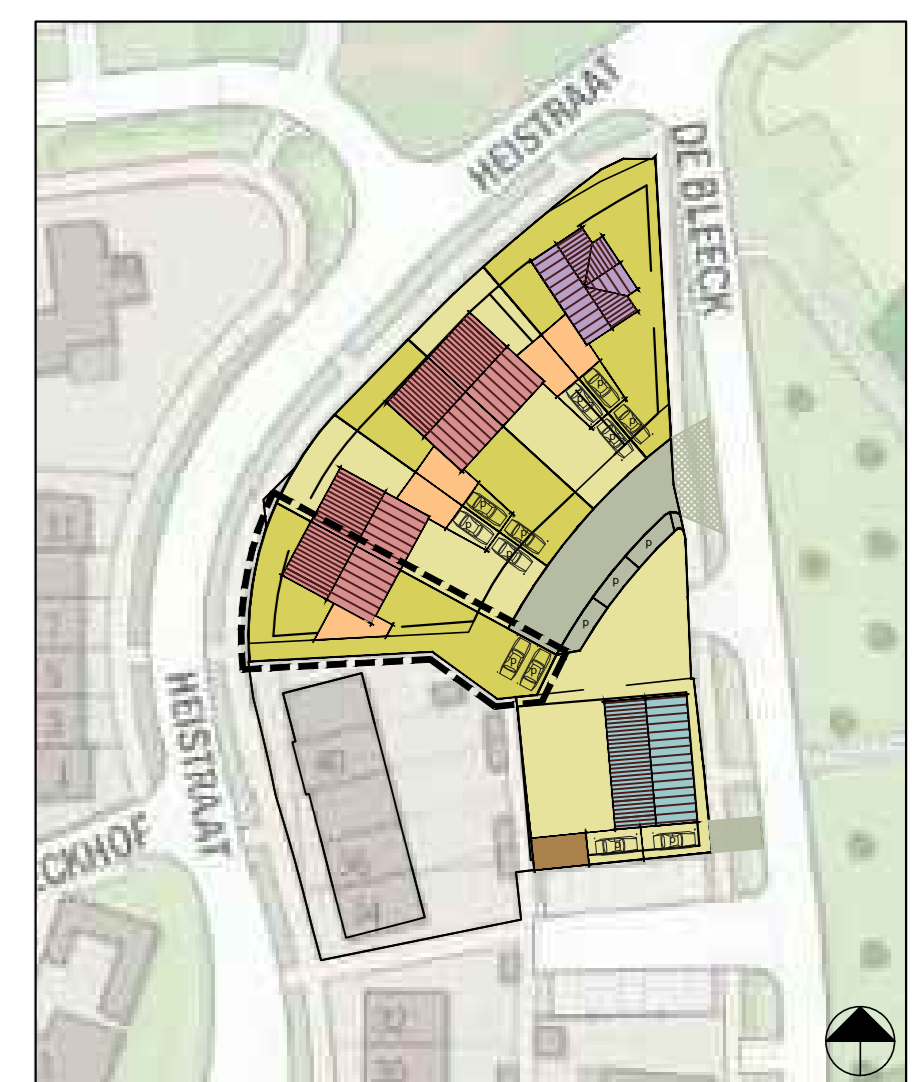

Installaties

- boiler / buffervat
- expansievat
- warmtepomp unit
- mechanische ventilatie toe-afvoer unit (wtw)
- opstelplaats wasmachine en wasdroger
- omvormer pv
- elektrisch verwarmingselement
- verdeler cv + enkele wandcontactdoos
- plafondafzuigpunt mechanische ventilatie
- plafondafvoerpunt mechanische ventilatie
- wandafzuigpunt mechanische ventilatie
- wandafvoerpunt mechanische ventilatie